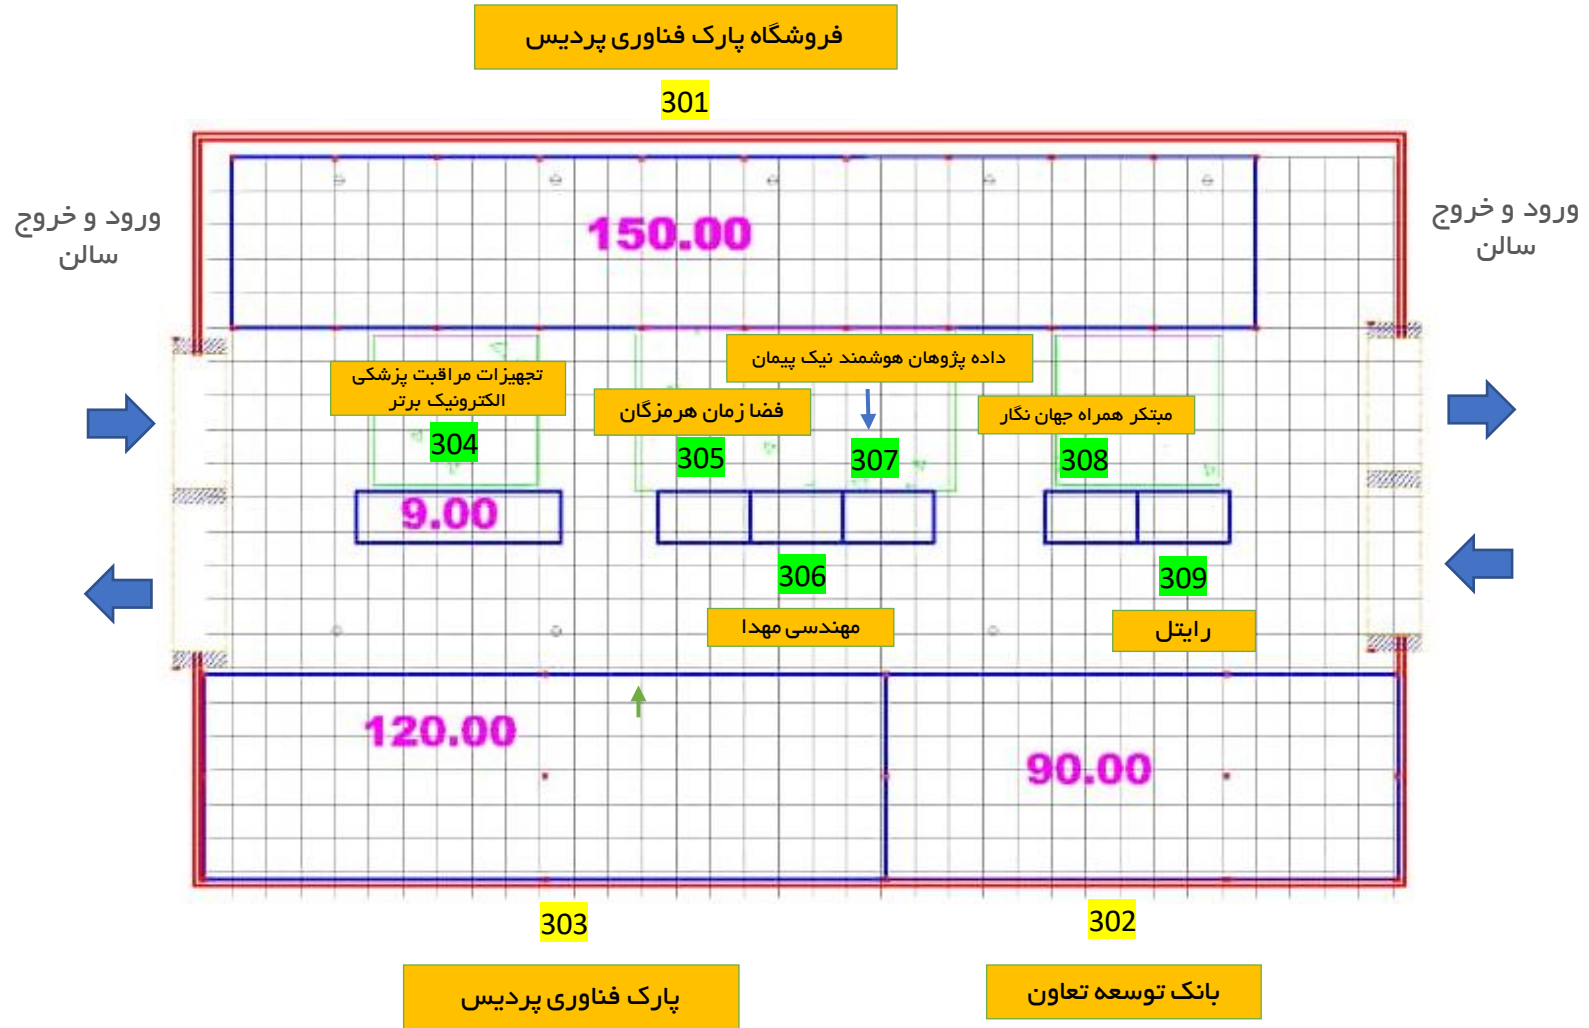

سالن شماره: ۱

سالن شماره ۲:

سالن شماره: ۵

ورود و خروج سالن

ورود و خروج سالن

۵۲۵	معماران به طرح
۵۲۶	ناظران آزاد گیتی (ایپسنت)
۵۲۷	پک
۵۲۸	مرکز تحقیقات اینترنت اشیا
۵۲۹	حسابداری امین ملل (حلل فاند)
۵۳۰	هوشمند نگار اینترنت اشیا
۵۳۱	دنیته
۵۳۲	فناوران جهان واصل کیوآگرافی
۵۳۳	آرتین