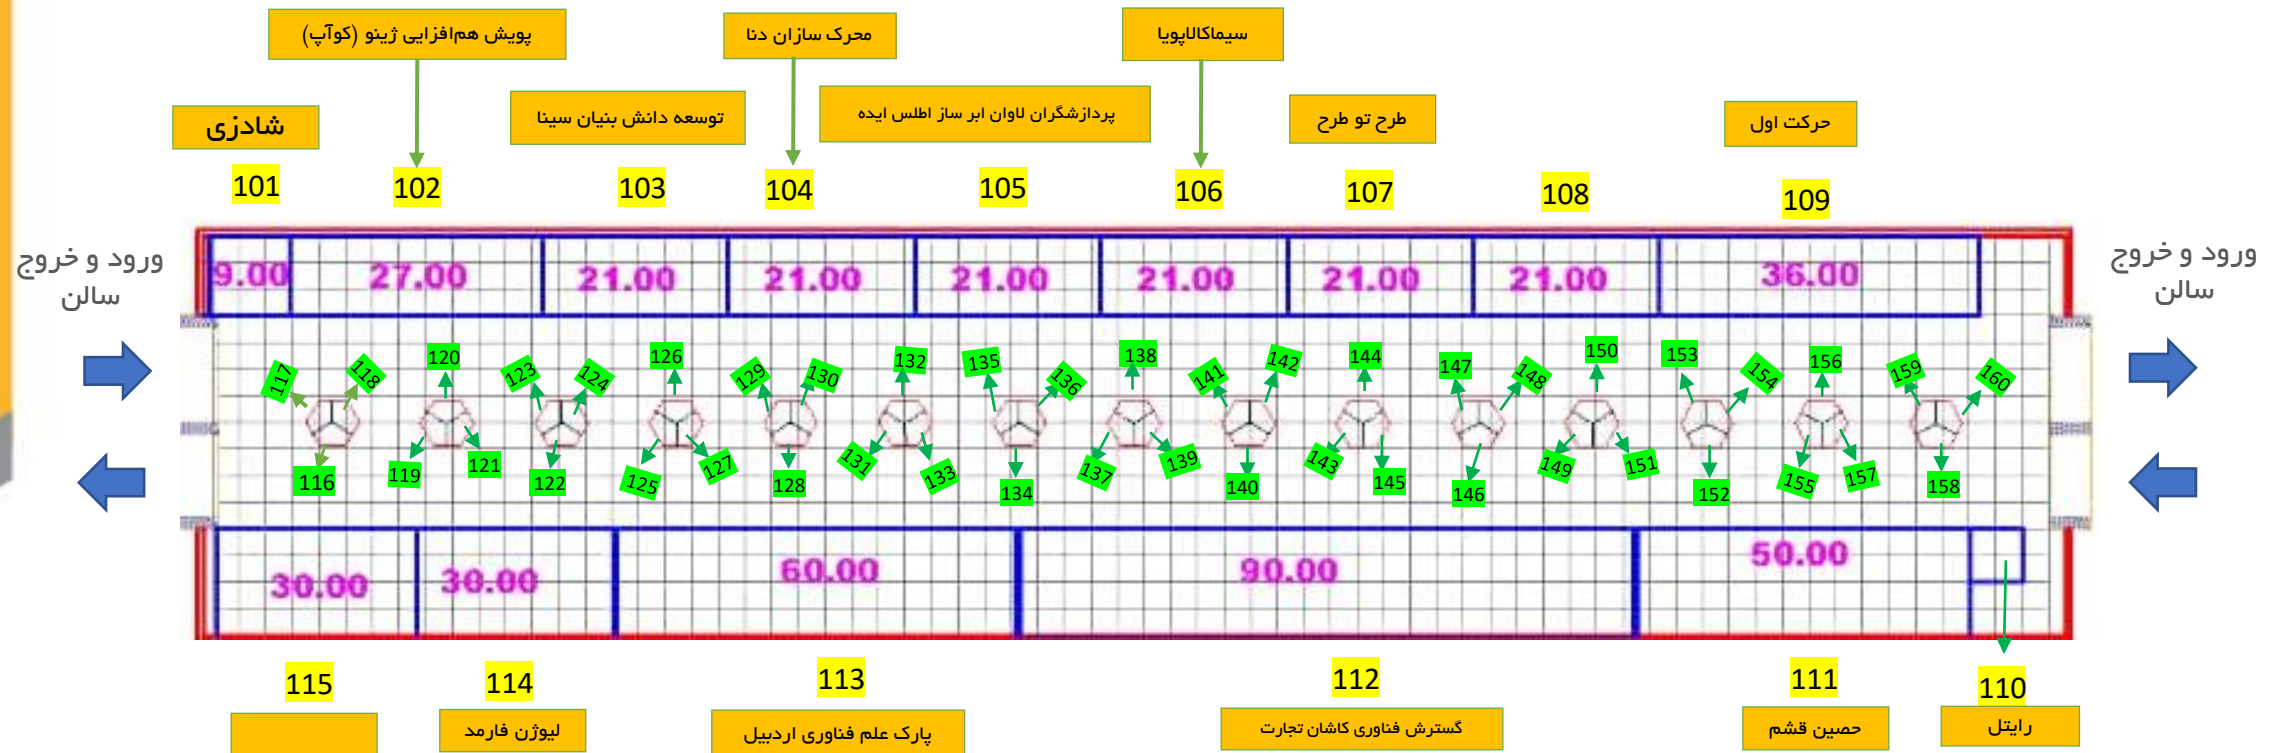

۱۳۰	سپینا الکترونیک فراز
۱۳۱	پلیگانی
۱۳۲	مینا رایانش هوشمند
۱۳۳	نمالاین
۱۳۴	نوآوران ماهور
۱۳۵	انجمن شرکت های دانش بنیان حوزه سلامت تهران
۱۳۶	برقی یار
۱۳۷	لیمو
۱۳۸	آچارچک
۱۳۹	SMartX
۱۴۰	ایمن نانو فام
۱۴۱	LiveAccounting
۱۴۲	بانی زندگی هوشمند
۱۴۳	هیچ‌هاپ
۱۴۴	رایان پلیمر آرتا
۱۴۵	گسترش زیست فناوری آوین

۱۴۶	فرانو
۱۴۷	ریپدایکس
۱۴۸	مالیما
۱۴۹	زیست فناور گستر روناک
۱۵۰	ماهان گستر کنتعان
۱۵۱	طهور
۱۵۲	داروک
۱۵۳	مچیکاردیو
۱۵۴	اسکوآد
۱۵۵	میلین
۱۵۶	سپهر گستر ویرا
۱۵۷	محب کشاورز
۱۵۸	مشاوران گاوش
۱۵۹	شرکت ردمنت
۱۶۰	پویا نوآوران نوین آسا

۱۱۶	یادگیری از راه دور همراه یاد
۱۱۷	سازه اندیشان
۱۱۸	دیجی فرم
۱۱۹	اندیشه سبز اکتیوا
۱۲۰	اسکیپاس
۱۲۱	بازرگانی برخط همراه ایرانیان (CHEMCHEM)
۱۲۲	هلساول
۱۲۳	توسعه خدمات و مشاوره دریا
۱۲۴	روانش
۱۲۵	هسته های فناور دانشگاه شیراز (طرح شهید احمدی روشن)
۱۲۶	حمران
۱۲۷	هوش ثروت دارا آفرین
۱۲۸	ایده گذر پردیس
۱۲۹	کهن سیستم فردا

سالن شماره: ۱