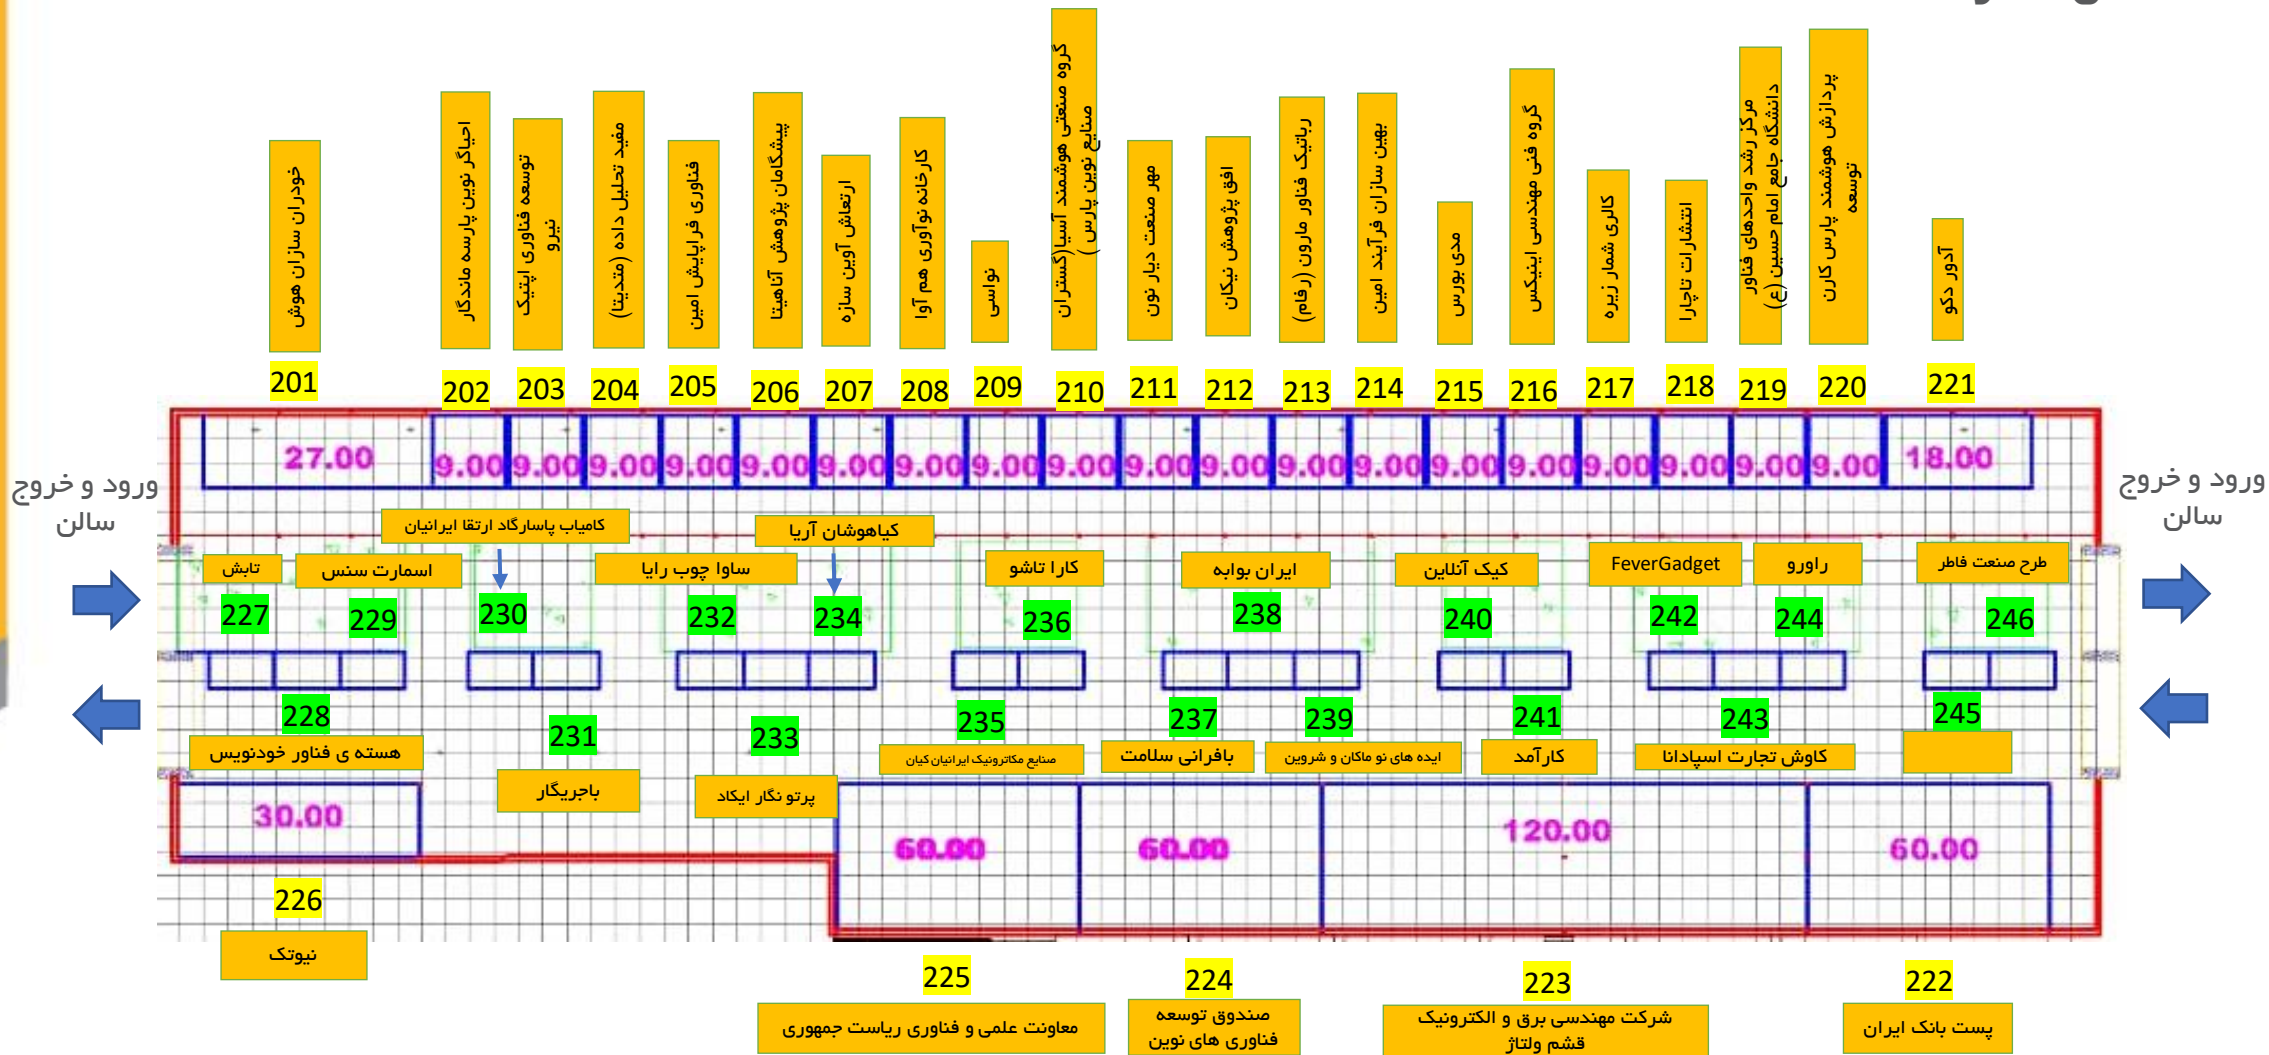

INOTEX

THE 10TH INTERNATIONAL INNOVATION AND TECHNOLOGY EXHIBITION 2021
دهمین نمایشگاه بین‌المللی نوآوری و فناوری

جانمایی غرفه‌های نمایشگاه

پلان کلی نمایشگاه

۱۳۰	سپینا الکترونیک فراز
۱۳۱	پلیگانی
۱۳۲	مینا رایانش هوشمند
۱۳۳	نمالاین
۱۳۴	نوآوران ماهور
۱۳۵	انجمن شرکت های دانش بنیان حوزه سلامت تهران
۱۳۶	برقی یار
۱۳۷	لیمو
۱۳۸	آچارچک
۱۳۹	SMartX
۱۴۰	ایمن نانو فام
۱۴۱	LiveAccounting
۱۴۲	بانی زندگی هوشمند
۱۴۳	هیچ‌هاپ
۱۴۴	رایان پلیمر آرتا
۱۴۵	گسترش زیست فناوری آوین

سالن شماره: ۱

سالن شماره ۲:

سالن شماره: ۵

ورود و خروج سالن

ورود و خروج سالن

۵۲۵	معماران به طرح
۵۲۶	ناظران آزاد گیتی (ایپسنت)
۵۲۷	پک
۵۲۸	مرکز تحقیقات اینترنت اشیا
۵۲۹	حسابداری امین ملل (حلل فاند)
۵۳۰	هوشمند نگار اینترنت اشیا
۵۳۱	دنیته
۵۳۲	فناوران جهان واصل کیوآگرافی
۵۳۳	آرتین