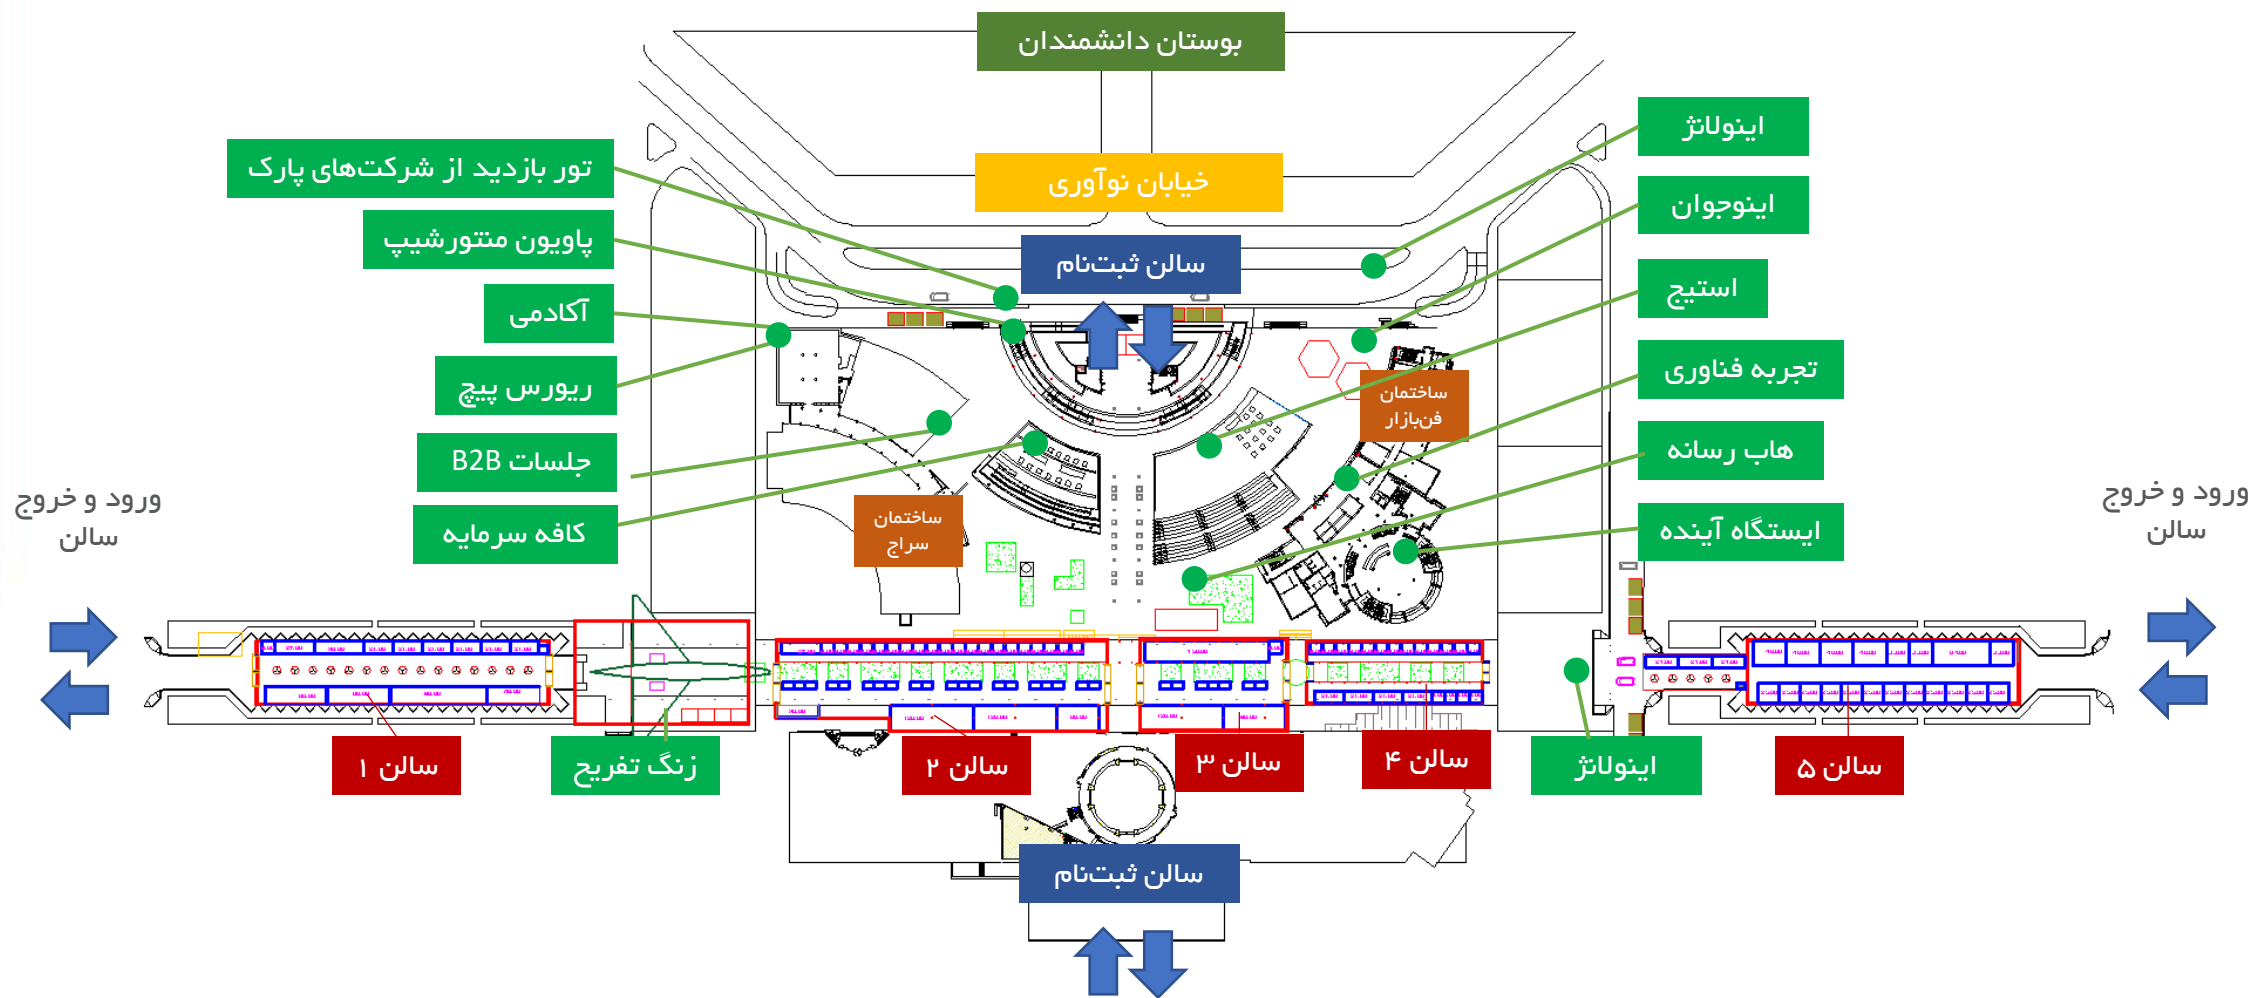

INOTEX

THE 10TH INTERNATIONAL INNOVATION AND TECHNOLOGY EXHIBITION 2021
دهمین نمایشگاه بین‌المللی نوآوری و فناوری

جانمایی غرفه‌های نمایشگاه

پلان کلی نمایشگاه

۱۳۰	سپینا الکترونیک فراز
۱۳۱	پلیگانی
۱۳۲	مینا رایانش هوشمند
۱۳۳	نمالاین
۱۳۴	نوآوران ماهور
۱۳۵	انجمن شرکت های دانش بنیان حوزه سلامت تهران
۱۳۶	برقی یار
۱۳۷	لیمو
۱۳۸	آچارچک
۱۳۹	SMartX
۱۴۰	ایمن نانو فام
۱۴۱	LiveAccounting
۱۴۲	بانی زندگی هوشمند
۱۴۳	هیچ‌هاپ
۱۴۴	رایان پلیمر آرتا
۱۴۵	گسترش زیست فناوری آوین

سالن شماره: ۱

سالن شماره ۲:

سالن شماره: ۵

ورود و خروج سالن

ورود و خروج سالن

۵۲۵	معماران به طرح
۵۲۶	ناظران آزاد گیتی (ایپسنت)
۵۲۷	پک
۵۲۸	مرکز تحقیقات اینترنت اشیا
۵۲۹	حسابداری امین ملل (حلل فاند)
۵۳۰	هوشمند نگار اینترنت اشیا
۵۳۱	دنیته
۵۳۲	فناوران جهان واصل کیوآگرافی
۵۳۳	آرتین