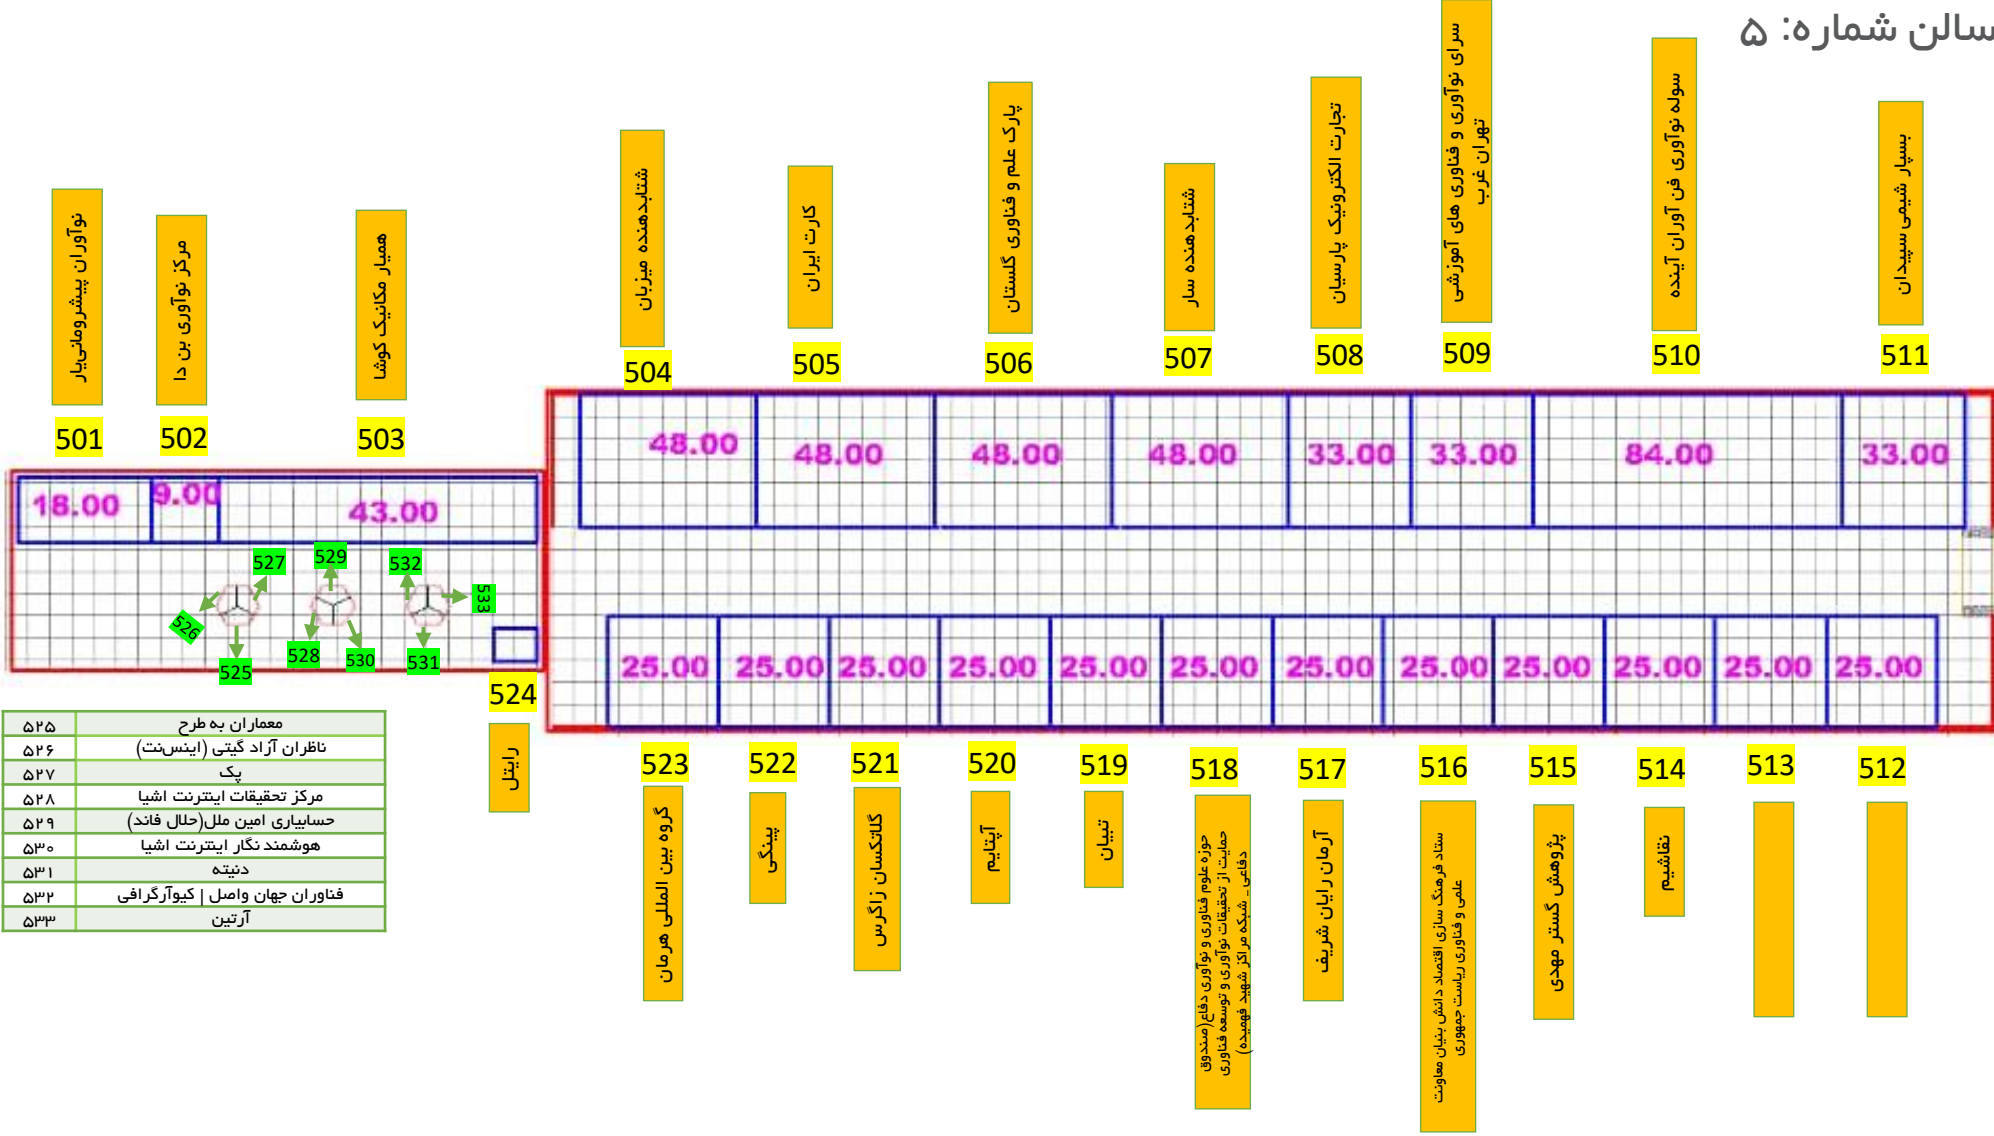

سالن شماره: ۱

سالن شماره ۲:

سالن شماره: ۵

ورود و خروج سالن

ورود و خروج سالن

۵۲۵	معماران به طرح
۵۲۶	ناظران آزاد گیتی (ایپسنت)
۵۲۷	پک
۵۲۸	مرکز تحقیقات اینترنت اشیا
۵۲۹	حسابداری امین ملل (حلل فاند)
۵۳۰	هوشمند نگار اینترنت اشیا
۵۳۱	دنیته
۵۳۲	فناوران جهان واصل کیوآگرافی
۵۳۳	آرتین